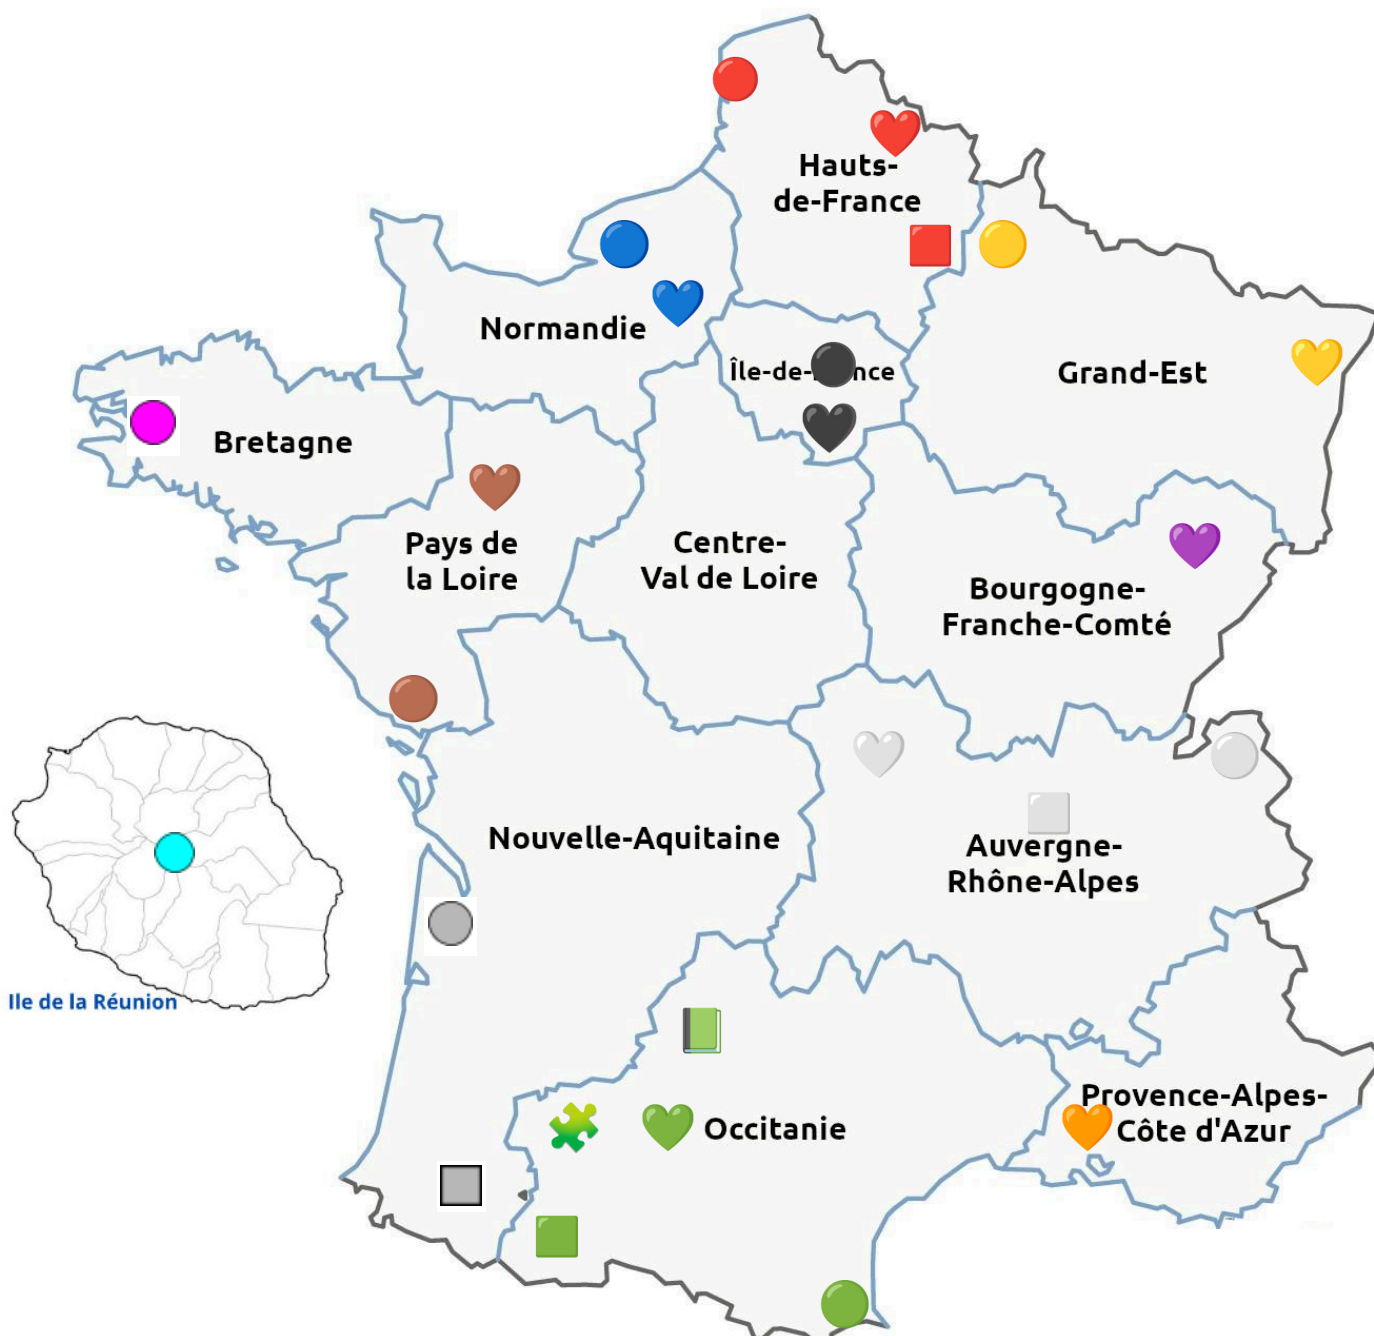

Personnes référentes REGIONALES - DEPARTEMENTALES

Delphine (59-Nationale) : assosed1plus@gmail.com

Maryline (25-21-90-70) : assosed1plusbesancon@gmail.com

● Gaëlle (29) : assosed1plus35@gmail.com

● Vanessa : assosed1plusloreunion@gmail.com